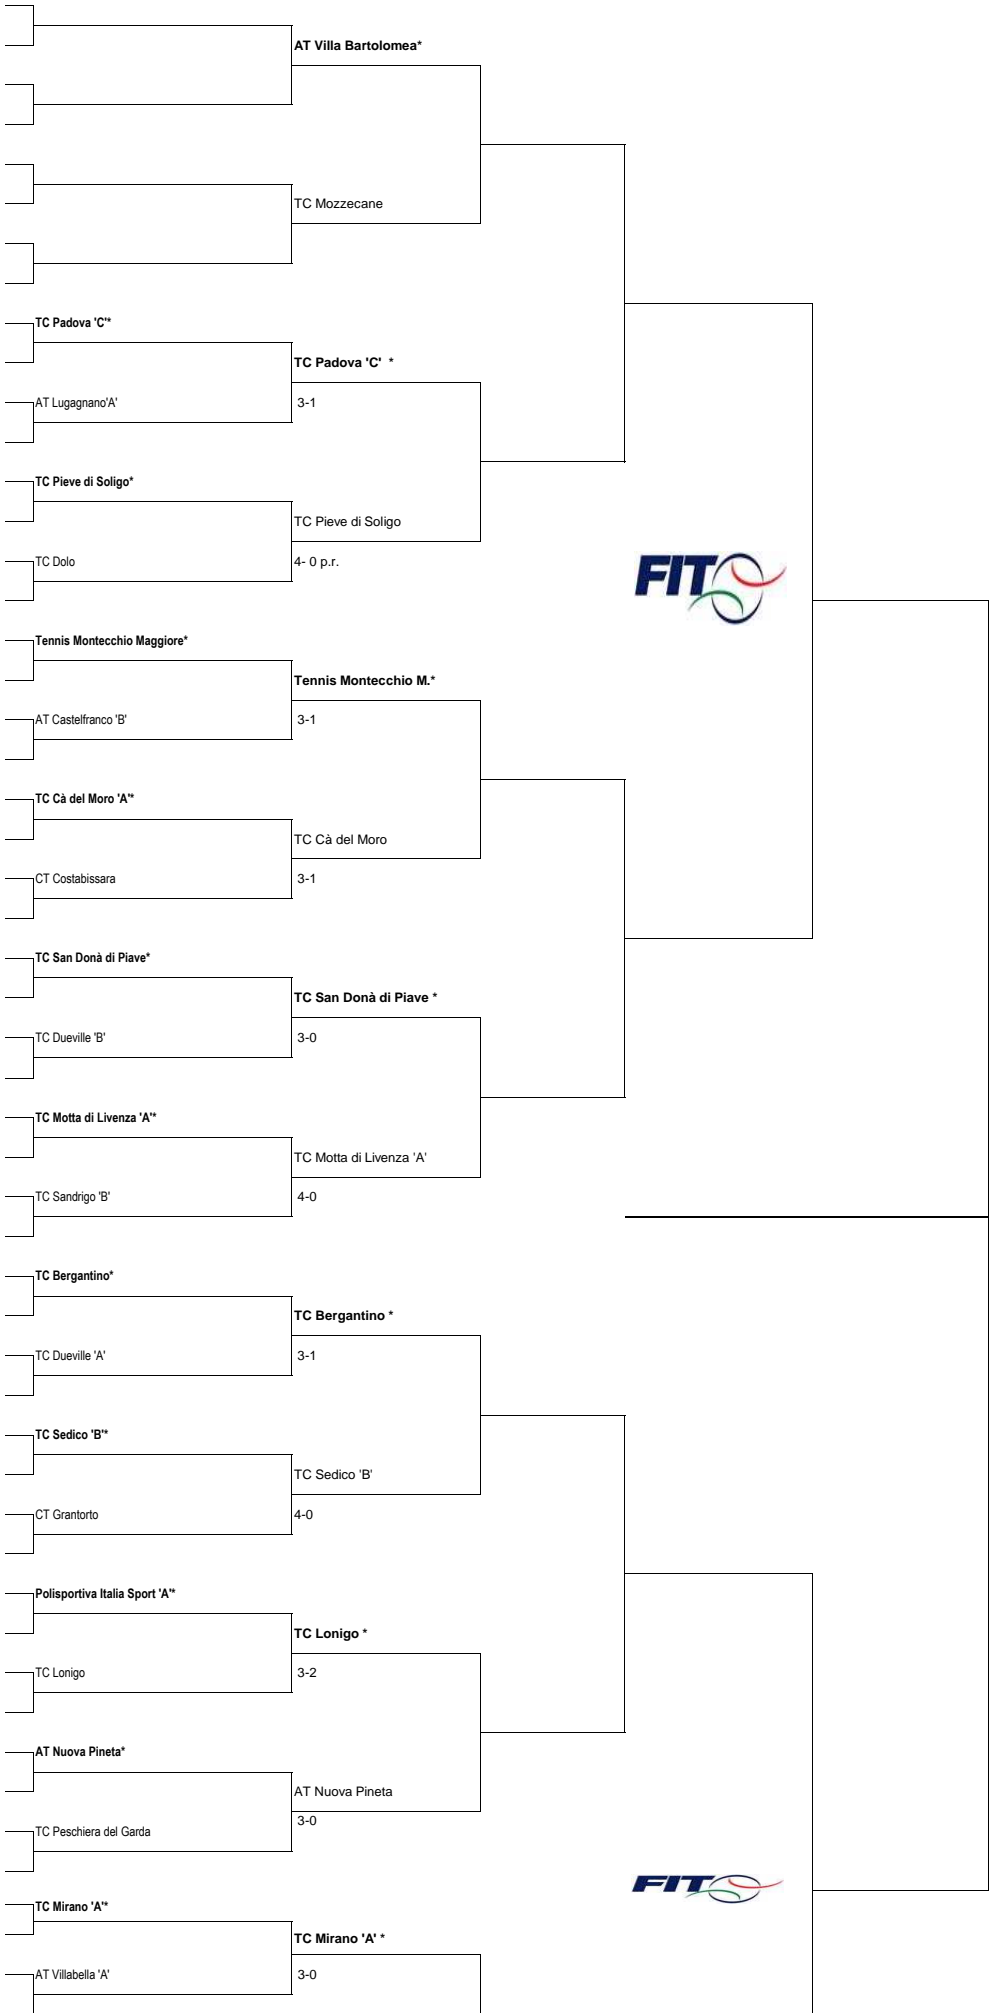

1° Turno 09/09/2012 ore 9,00 2° Turno 16/09/2012 ore 9,00 3° Turno 23/09/2012 ore 9,00 4° Turno 30/09/2012 ore 9,00 Semifinale 07/10/2012 ore 9,00 Finale 14/10/2012 ore 9,00

vincitore tabellone

NB: le 8 squadre giunte alla disputa dei quarti di finale saranno promosse alla serie D2 Maschile nell'anno 2013