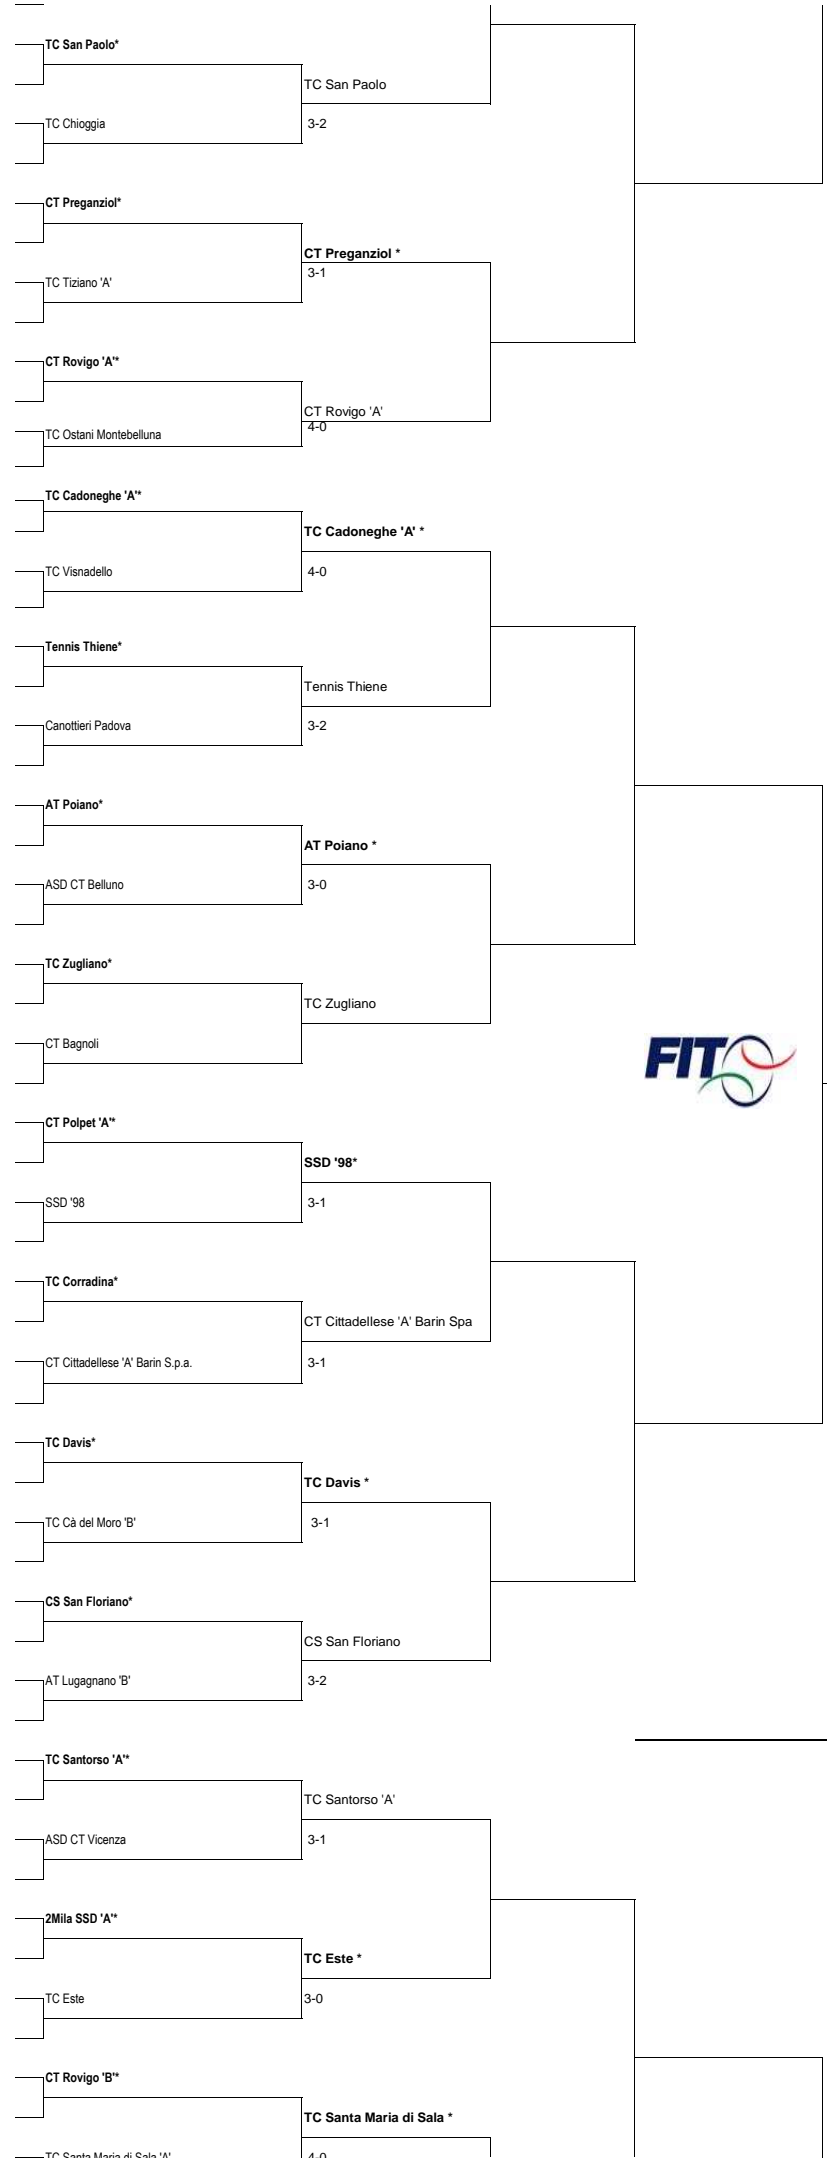

1° Turno 09/09/2012 ore 9,00 2° Turno 16/09/2012 ore 9,00 3° Turno 23/09/2012 ore 9,00 4° Turno 30/09/2012 ore 9,00 Semifinale 07/10/2012 ore 9,00 Finale 14/10/2012 ore 9,00

vincitore tabellone

NB: le 8 squadre giunte alla disputa dei quarti di finale saranno promosse alla serie D2 Maschile nell'anno 2013