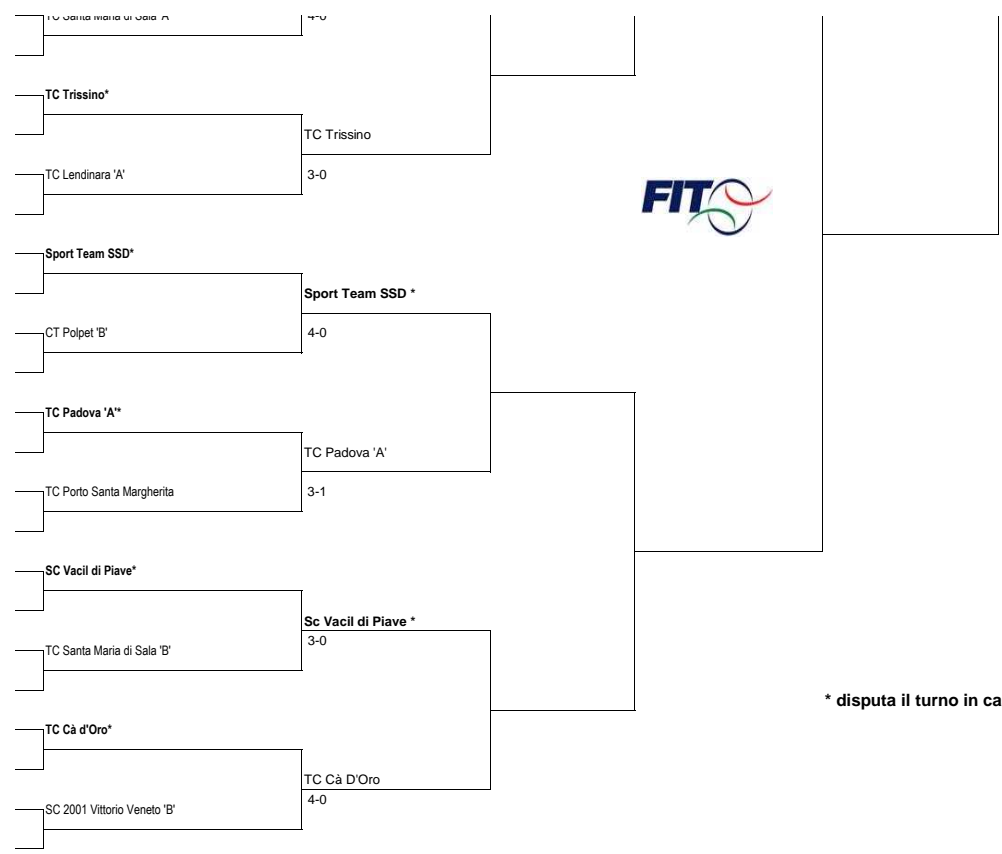

1° Turno 09/09/2012 ore 9,00 2° Turno 16/09/2012 ore 9,00 3° Turno 23/09/2012 ore 9,00 4° Turno 30/09/2012 ore 9,00 Semifinale 07/10/2012 ore 9,00 Finale 14/10/2012 ore 9,00

vincitore tabellone

NB: le 8 squadre giunte alla disputa dei quarti di finale saranno promosse alla serie D2 Maschile nell'anno 2013