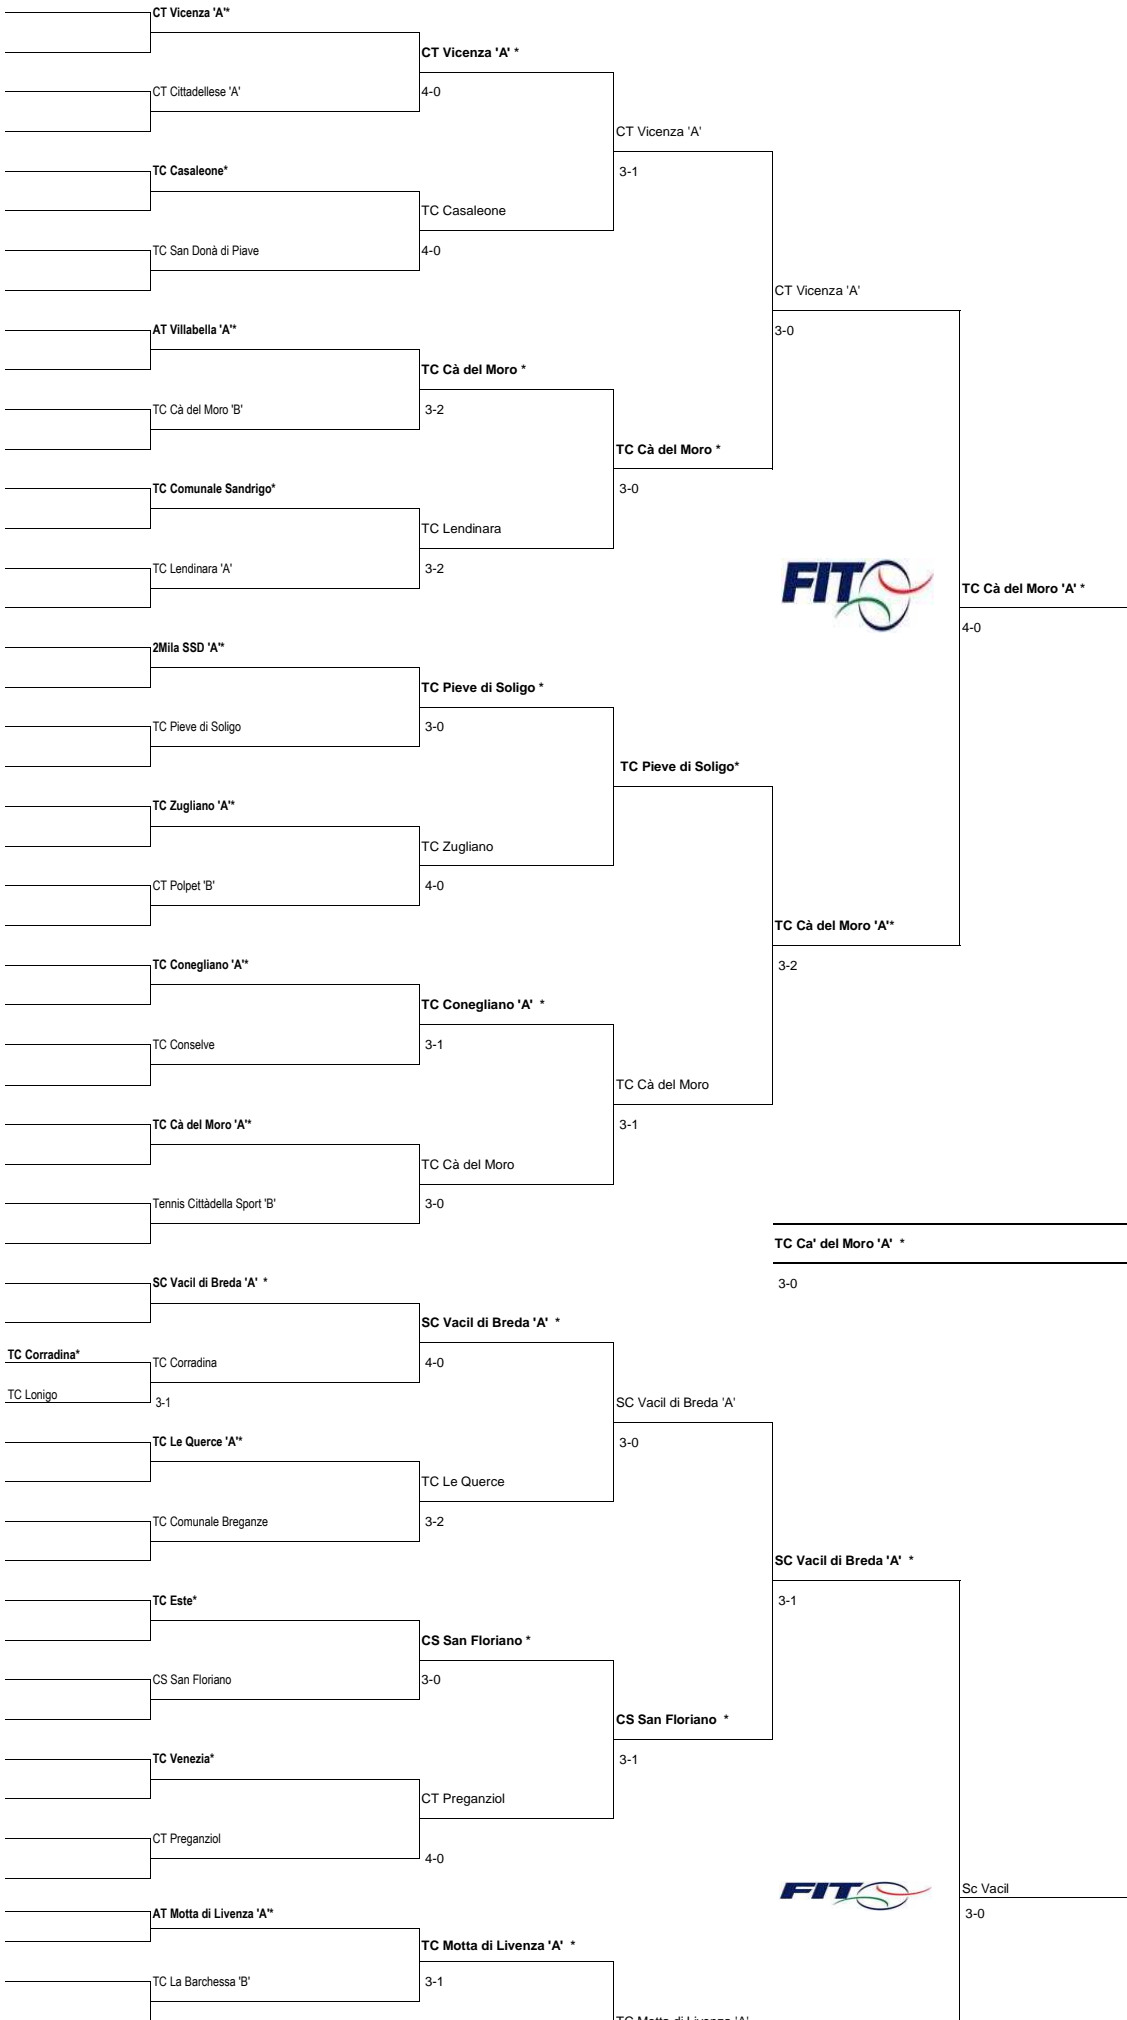

Campionato Nazionale a Squadre Serie D3 Maschile anno 2011 - Tabellone di promozione

1° Turno 2° Turno 3° Turno 4° Turno 5° Turno Semifinale Finale  
 1/09/2011 ore 9,00 18/09/2011 ore 9,00 25/09/2011 ore 9,00 02/10/2011 ore 9,00 09/10/2011 ore 9,00 16/10/2011 ore 9,00 23/10/2011 ore 9,00

AT San Giovanni Lupatoto

3-1

\* disputa il turno in casa

**NB: le 8 squadre giunte alla disputa dei quarti di finale saranno promosse alla serie D2 Maschile nell'anno 2012**