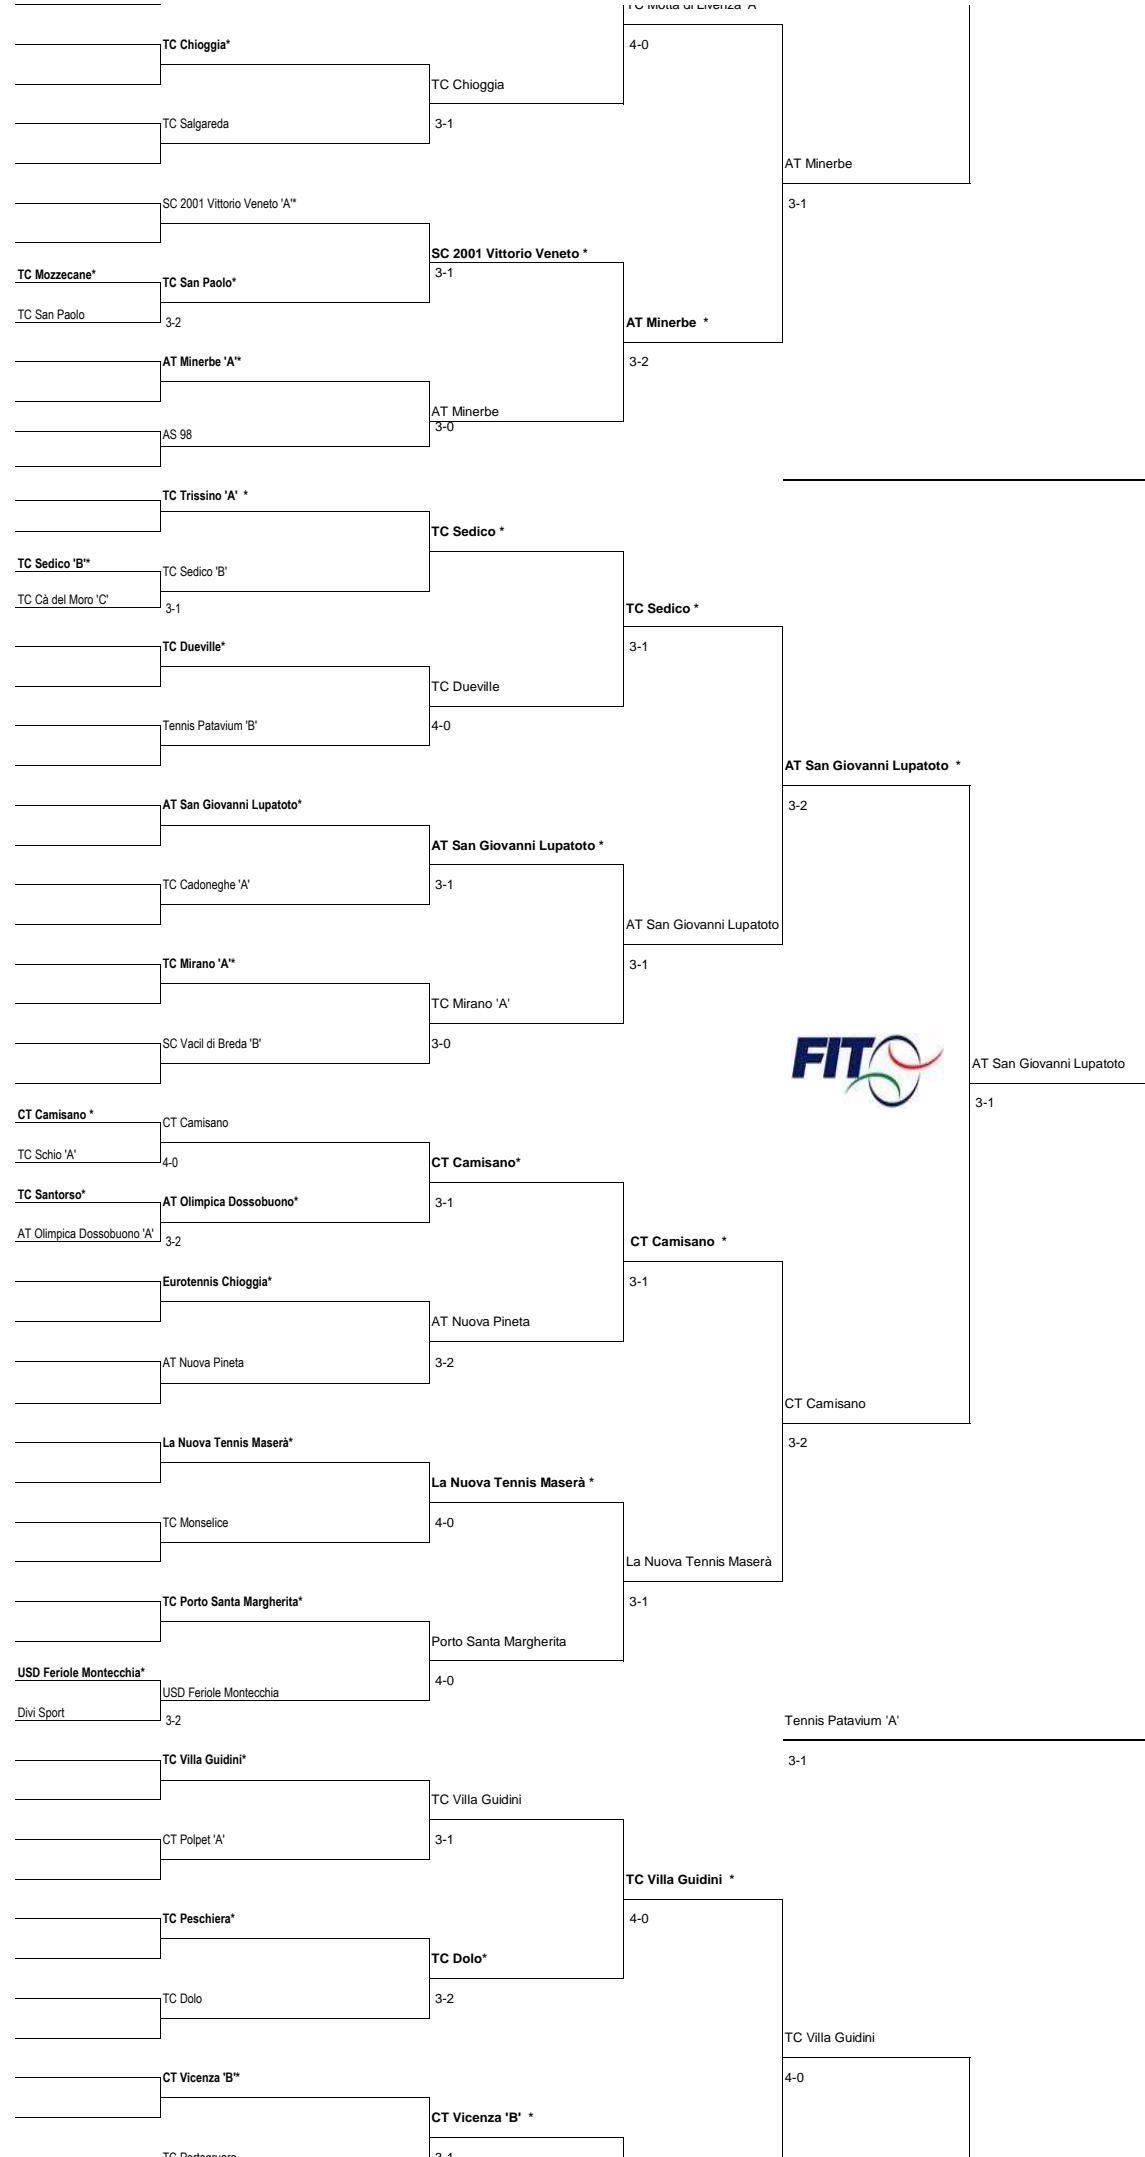

Campionato Nazionale a Squadre Serie D3 Maschile anno 2011 - Tabellone di promozione

1° Turno 2° Turno 3° Turno 4° Turno 5° Turno Semifinale Finale  
 1/09/2011 ore 9,00 18/09/2011 ore 9,00 25/09/2011 ore 9,00 02/10/2011 ore 9,00 09/10/2011 ore 9,00 16/10/2011 ore 9,00 23/10/2011 ore 9,00

AT San Giovanni Lupatoto

3-1

\* disputa il turno in casa

**NB: le 8 squadre giunte alla disputa dei quarti di finale saranno promosse alla serie D2 Maschile nell'anno 2012**