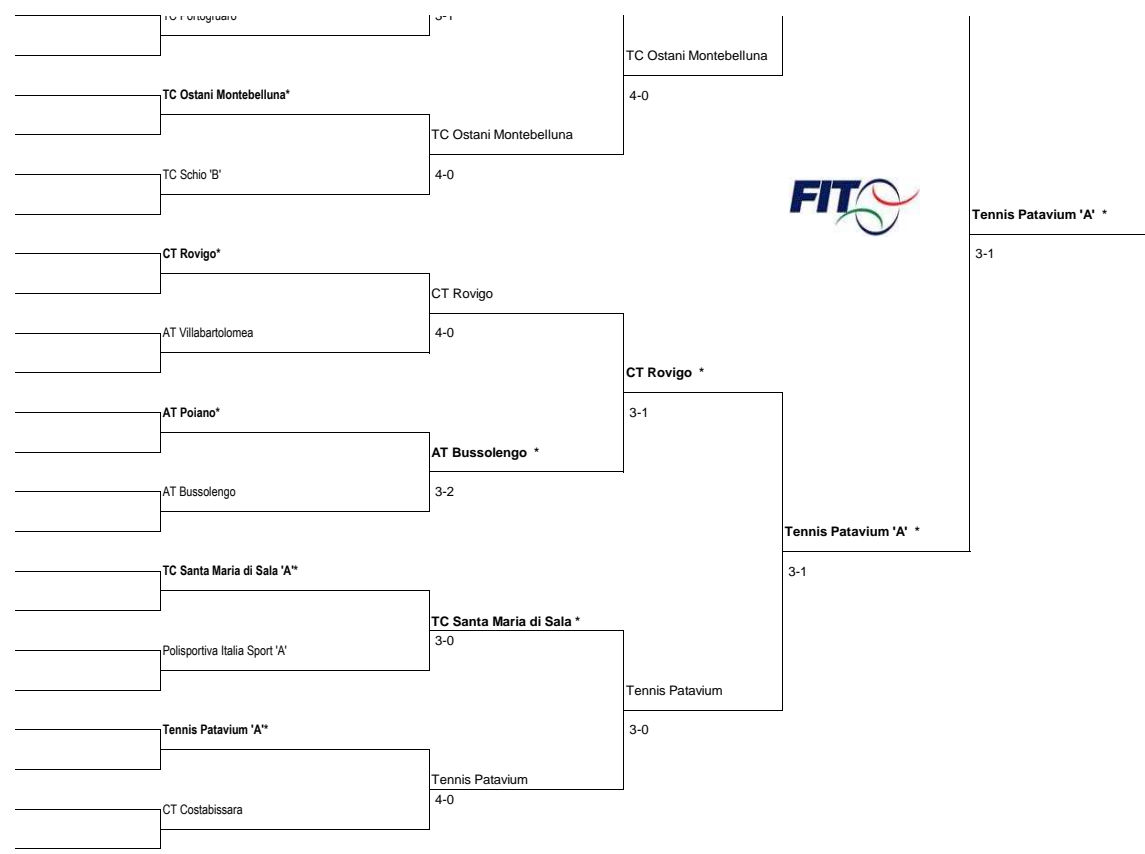

Campionato Nazionale a Squadre Serie D3 Maschile anno 2011 - Tabellone di promozione

1° Turno 2° Turno 3° Turno 4° Turno 5° Turno Semifinale Finale  
 1/09/2011 ore 9,00 18/09/2011 ore 9,00 25/09/2011 ore 9,00 02/10/2011 ore 9,00 09/10/2011 ore 9,00 16/10/2011 ore 9,00 23/10/2011 ore 9,00

AT San Giovanni Lupatoto

3-1

\* disputa il turno in casa

**NB: le 8 squadre giunte alla disputa dei quarti di finale saranno promosse alla serie D2 Maschile nell'anno 2012**