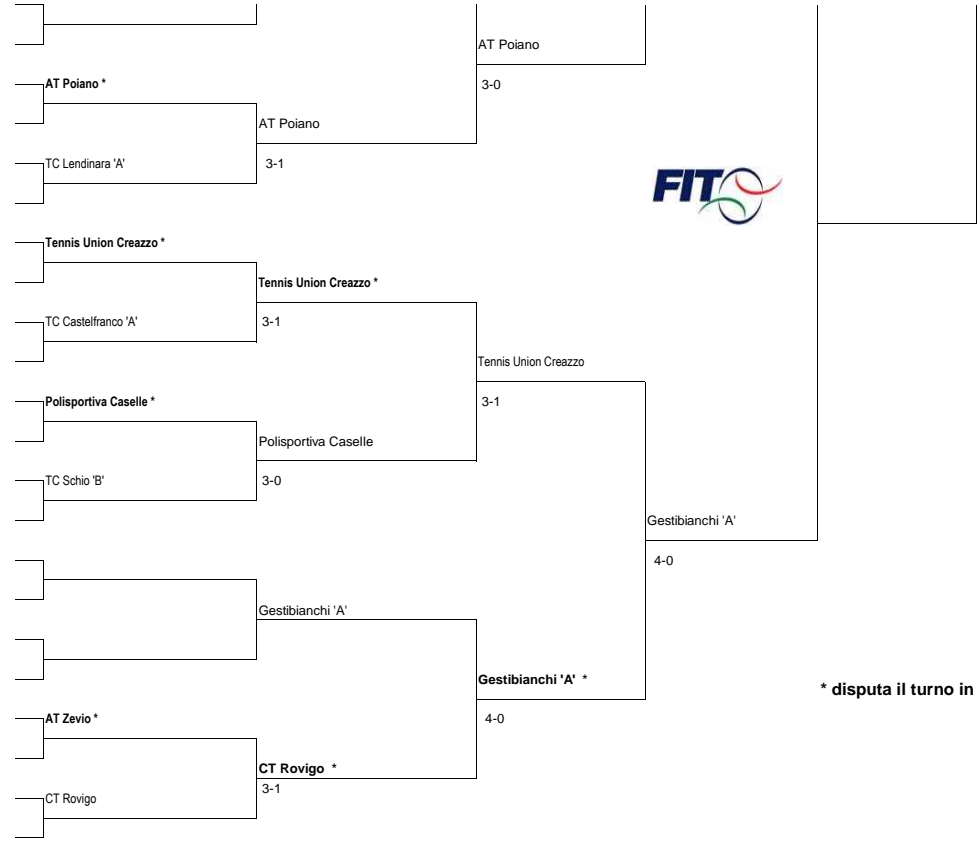

vincitore tabellone

\* disputa il turno in casa

**NB: le 4 squadre giunte alla disputa delle semifinali saranno promosse alla serie D2 Maschile nell'anno 2014**