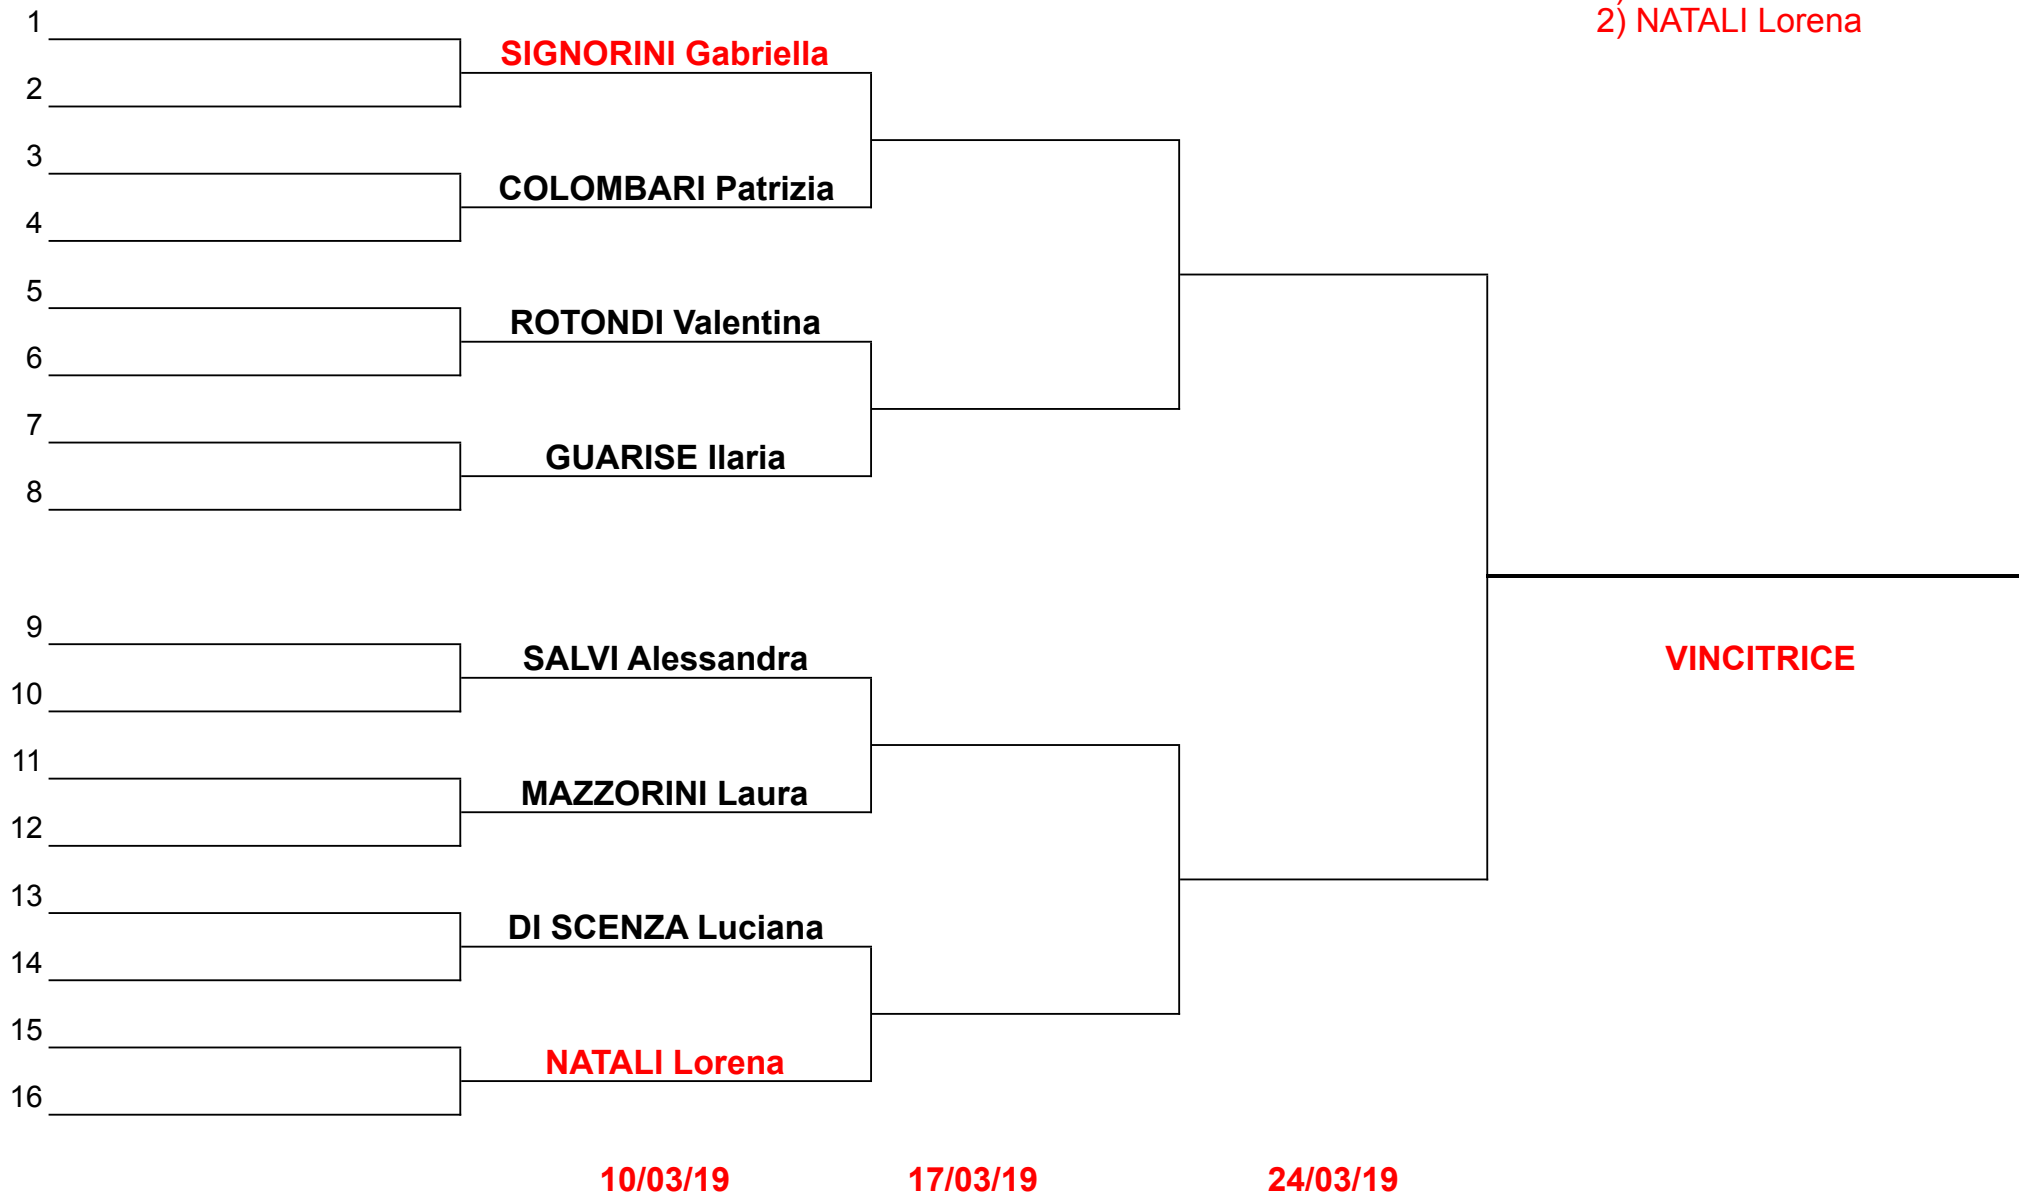

Torneo Sociale 2018/2019

Gara Singolare Femminile

Teste di serie

- 1) SIGNORINI Gabriella
- 2) NATALI Lorena